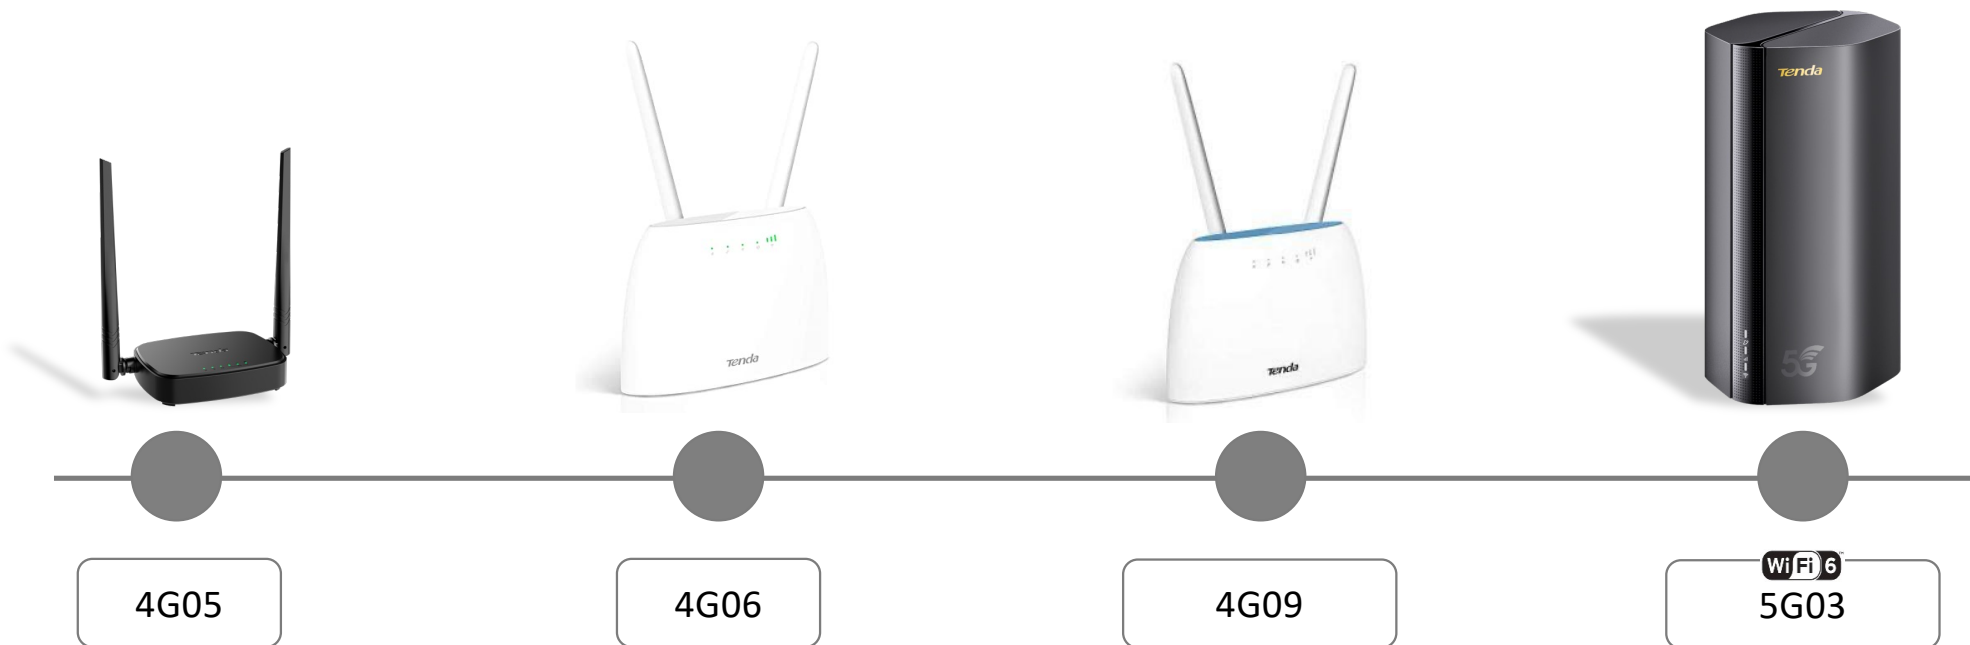

# Sistemi MESH

MW5G

WiFi 6  
EX3

WiFi 6  
EX12

I sistemi Mesh di Tenda sono i migliori sistemi per facilità di installazione ed uso

## Router 4G e 5G

Soluzioni pratiche ed efficienti per la connessione in mobilità

## Router 4G e 5G

4G05

**Tenda**

4G05 è il nuovo router Tenda che offre una velocità fino a 150 Mbps su rete 4G LTE e Wi-Fi fino a 300 Mbps su singola banda 2.4 GHz. Estrema la facilità di configurazione ed il suo design unico e discreto lo rende installabile in qualsiasi contesto domestico o di ufficio.